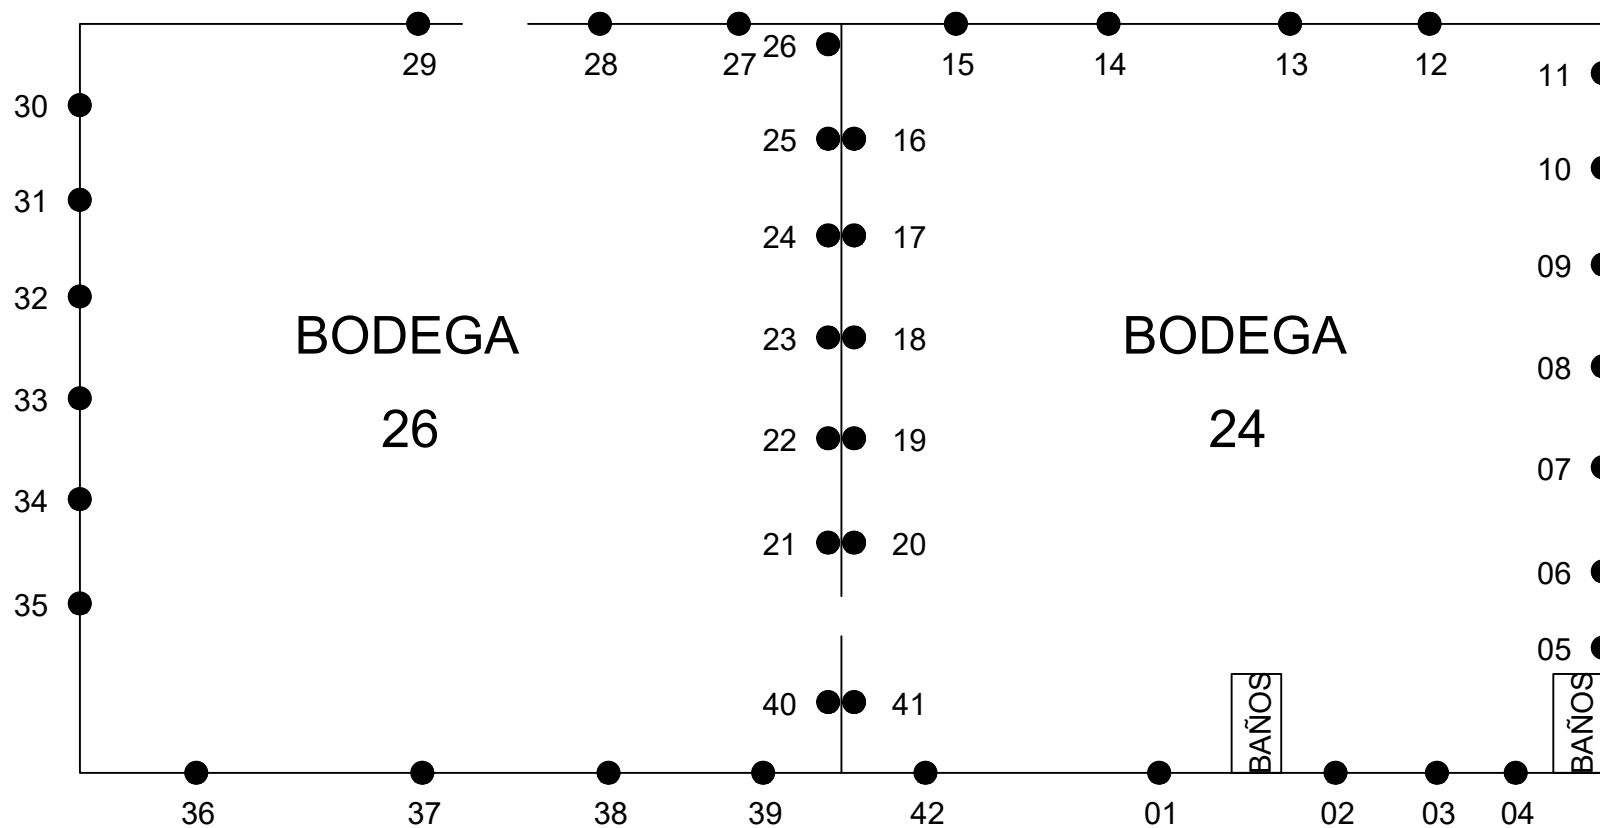

EMPRESA:

CMPC SOFTYS

DIRECCION:

BODEGA LA FARFANA

LEYENDA:

● ECB

V 26/09/2019

CANTIDAD DE ECB

● 41

B
24-26