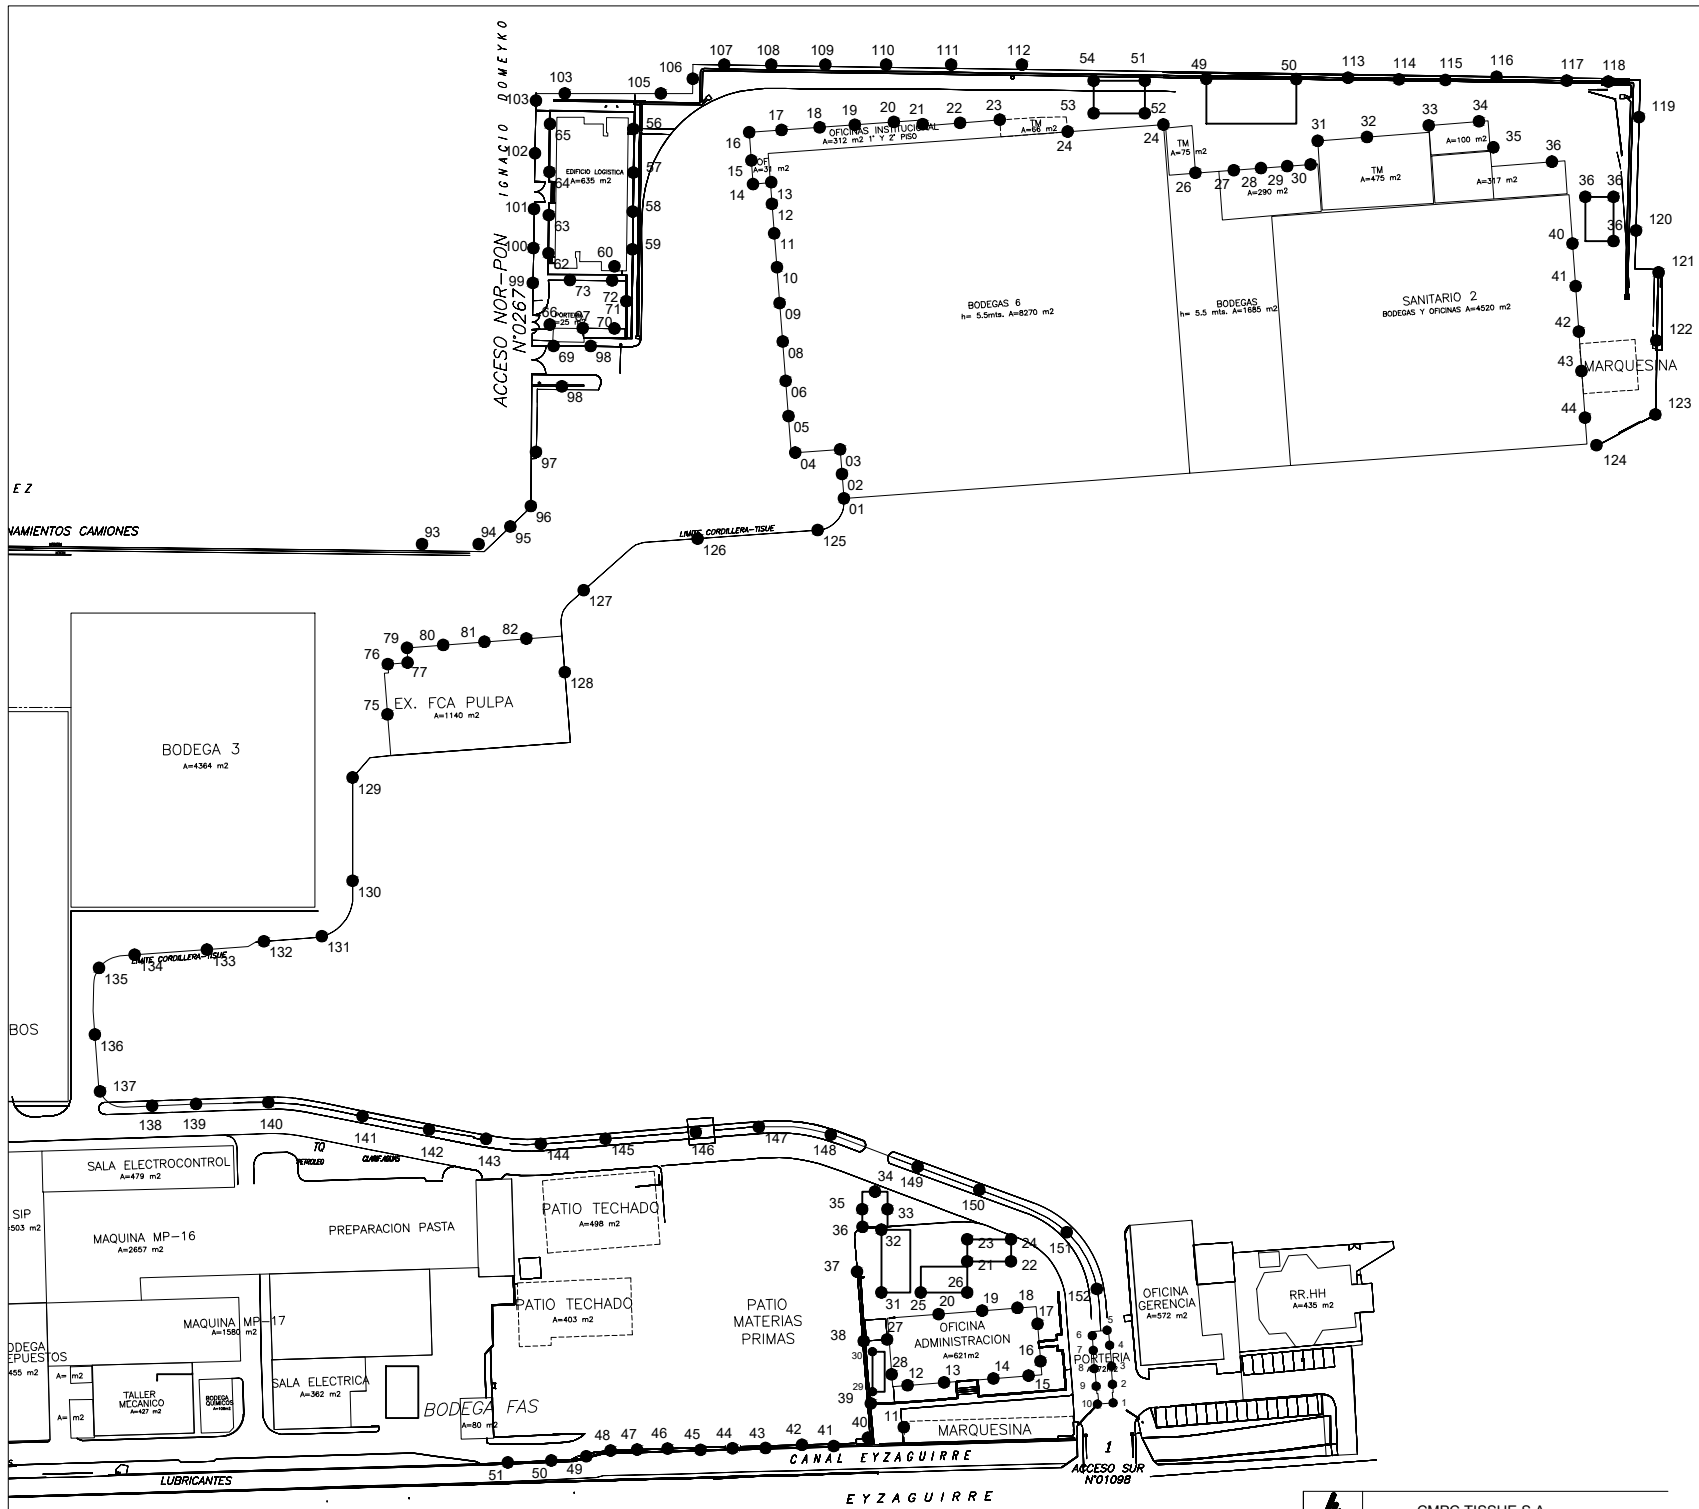

EMPRESA:

**CMPC SOFTYS**

DIRECCION:

PLANTA PUENTE ALTO

LEYENDA:

●	ECB
V	14/10/2019

CANTIDAD DE ECB

●	180
(93-152) PERIMETRAL	
CANTIDAD ECB PERIMETRAL	

●	59
---	----

# ZONA 02